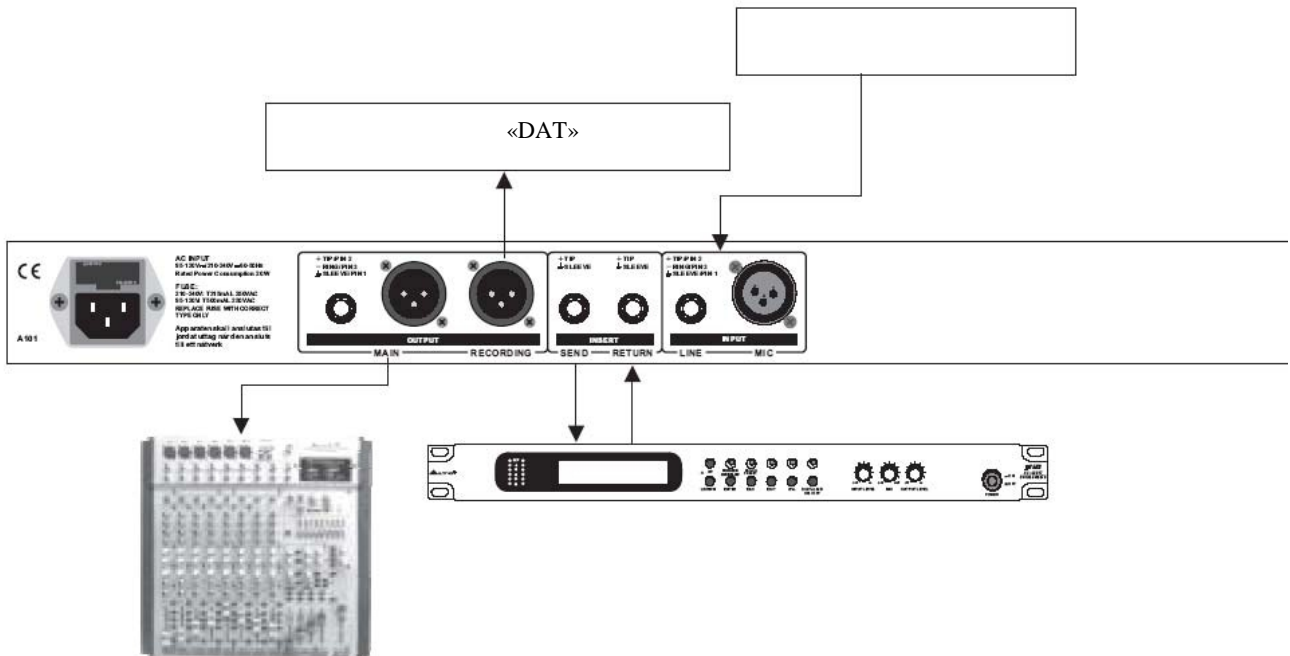

15 (12 « »)
«VOICE plus»

«VOICE plus»

6.

	« »	10 50 : +0/-2
	« »	<0.01% / -30 /30 <0.01% 0 /
	(.)	-88 -100
(max)		+11.7 +22.7
(max)	( ) ( )	+22 +22 +22 +22
		: 230 . , 50 200 max 100-120 : 500 200-240 : 315
	(× ×)	44.5 × 482 × 217 3.3 4.1