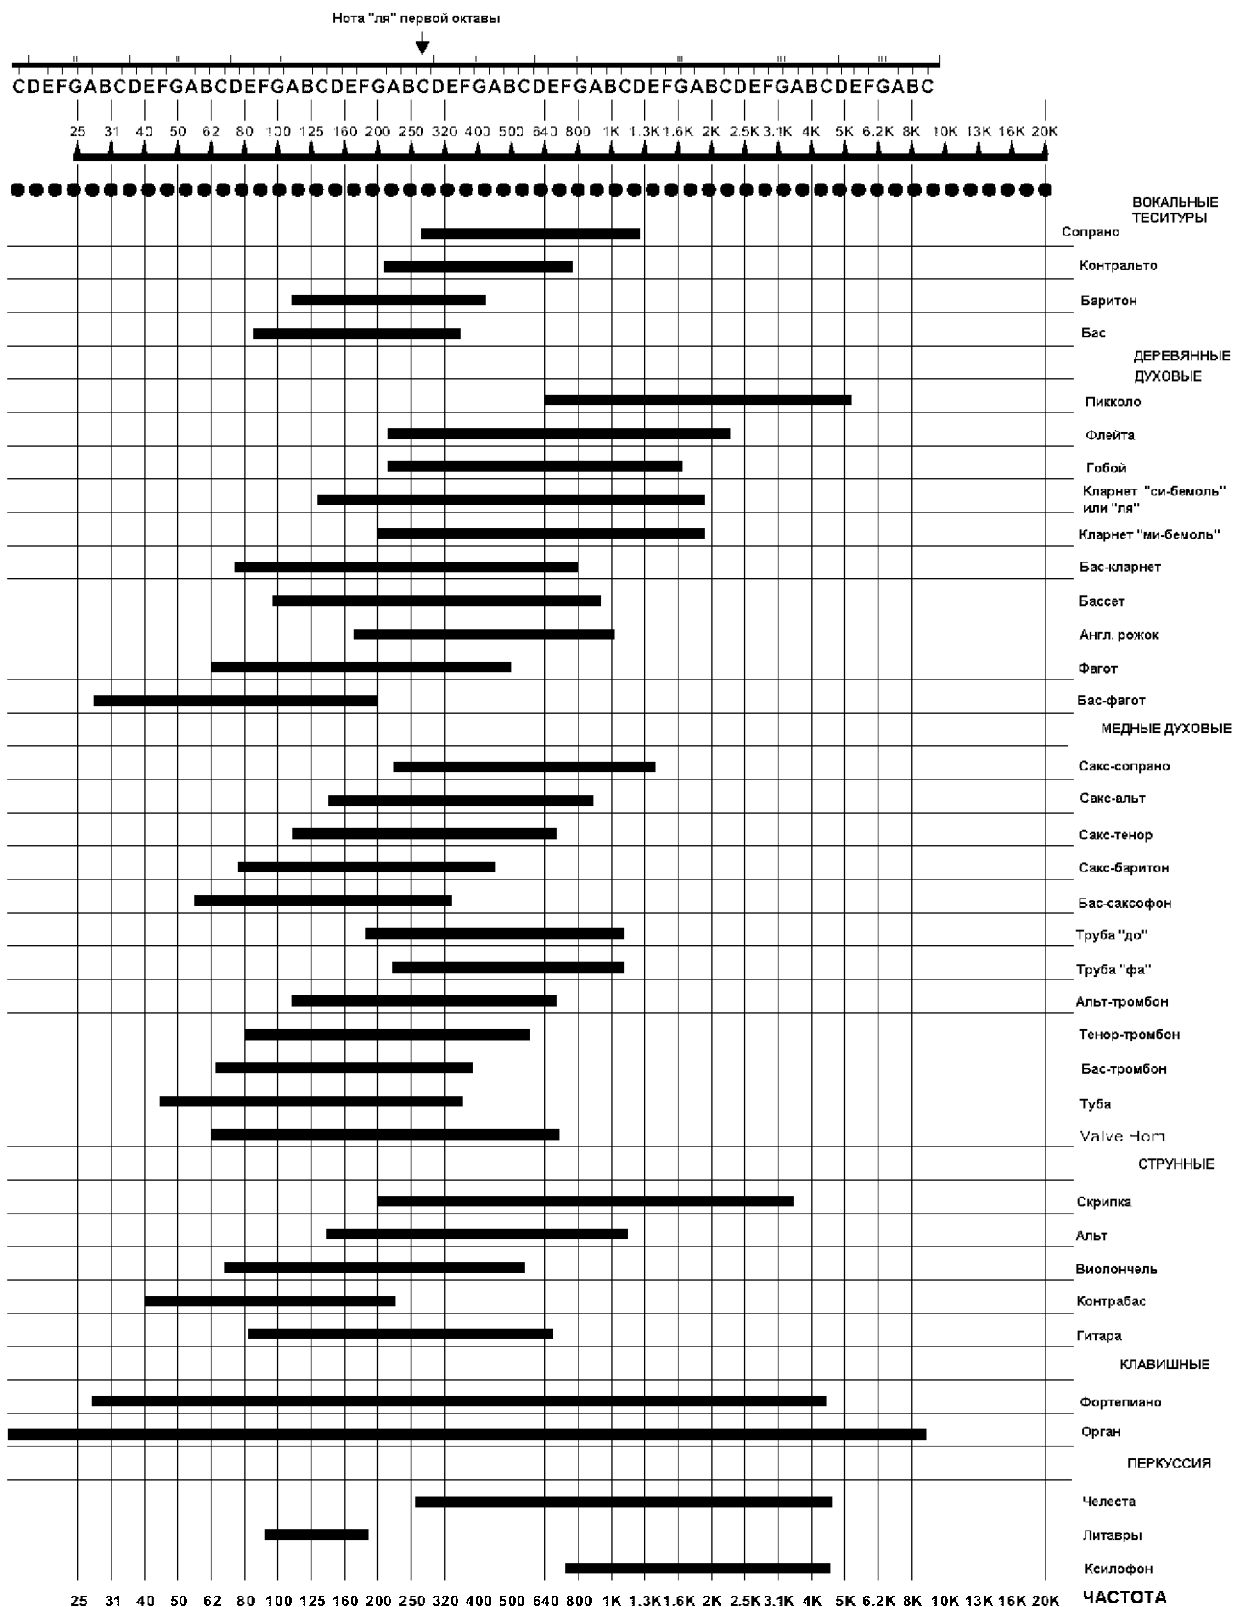

XLR

XLR, RCA 1/4" TRS,

«Y»

1/4" TRS

4.3.

" " EQU 19" ,
 EQU131 EQU215 1H, EQU231TWIN 4H,
 EQU2215, EQU131VU, EQU231VU EQU231LED - 2H.
 15

5.
5.1

EQU

5.2

EQU , 60 .
 « »
 200 6 . EQU
 « »
 EQU (-)
 (

EQU
 (,) .

- a. EQU131 EQU131VU.
 b. EQU215, EQU2215, EQU231LED, EQU231VU
 EQU231TWIN, / &

6.

EQU131	1	31	: 1/3	,	1H
EQU215	2	15	: 2/3	,	1H
EQU2215	2	15	: 2/3	,	2H
EQU131VU	1	31	: 1/3	,	2H
EQU231VU / 231LED	2	31	: 1/3	,	2H
EQU231TWIN	2	31	: 1/3	,	4H
20					
(EQU131/EQU215/EQU231VU/EQU231LED),					
60					
(EQU131VU/EQU2215/EQU231TWIN)					
±6 ±12					
XLR 1/4" TRS,					
RCA					
20 (), 15 ()					
18 dBv					
XLR 1/4" TRS,					
RCA					
600					
16 dBv					
>10					
40 (12 /)					
16 (12 /)					
20 - 50 - 3					
+ , % 0,2 % 1 , .					
/ 93 1					
100 - 120 , 220-240 , 50-60					
EQU131/131VU	7				
EQU215/2215	9				
EQU231VU / 231LED/231TWIN	12,5				
	483	220	44	(1H)	
	483	220	88	(2H)	
	483	220	177,8	(4H)	