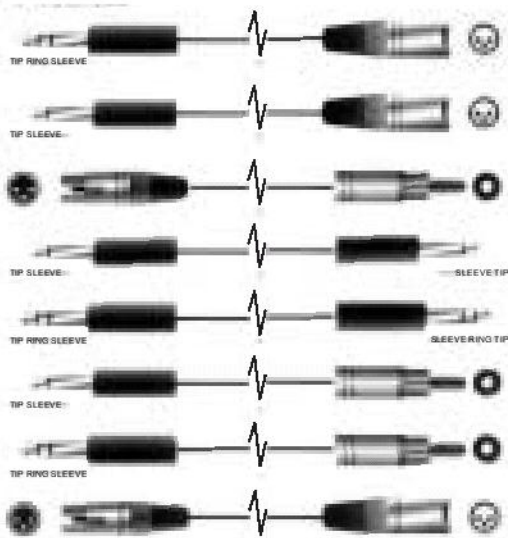

XLR, RCA 1/4" TRS,

«Y»

1/4" TRS