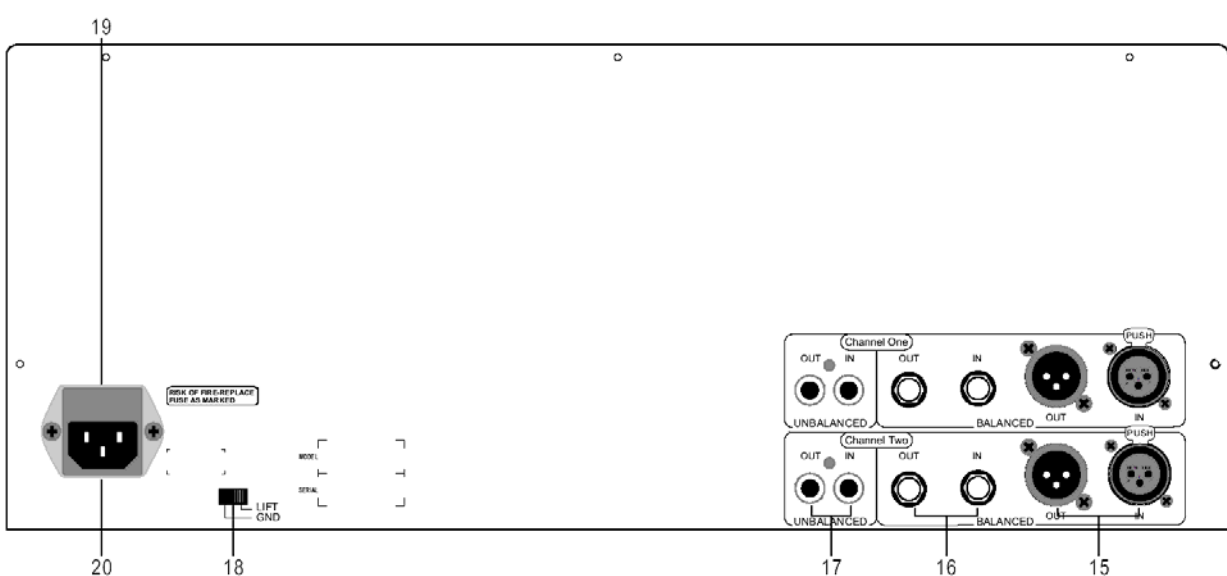

3.2

- **EQU131**

- **EQU215**

• **EQU2215**

• **EQU131VU**

• **EQU231VU/ EQU231LED**

• **EQU231TWIN**

- 15. In/Out, XLR (/) XLR
- 16. In/Out, 1/4" TRS (/) TRS
- 17. In/Out, RCA (/) « »