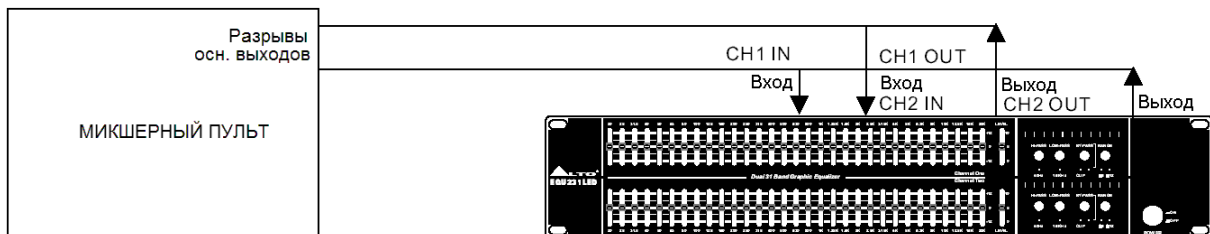

5.2

EQU , 60 .
« »
200 6 . EQU
« »
EQU (-)
(

EQU
(,) .

- a. EQU131 EQU131VU.
  b. EQU215, EQU2215, EQU231LED, EQU231VU
  EQU231TWIN, / &