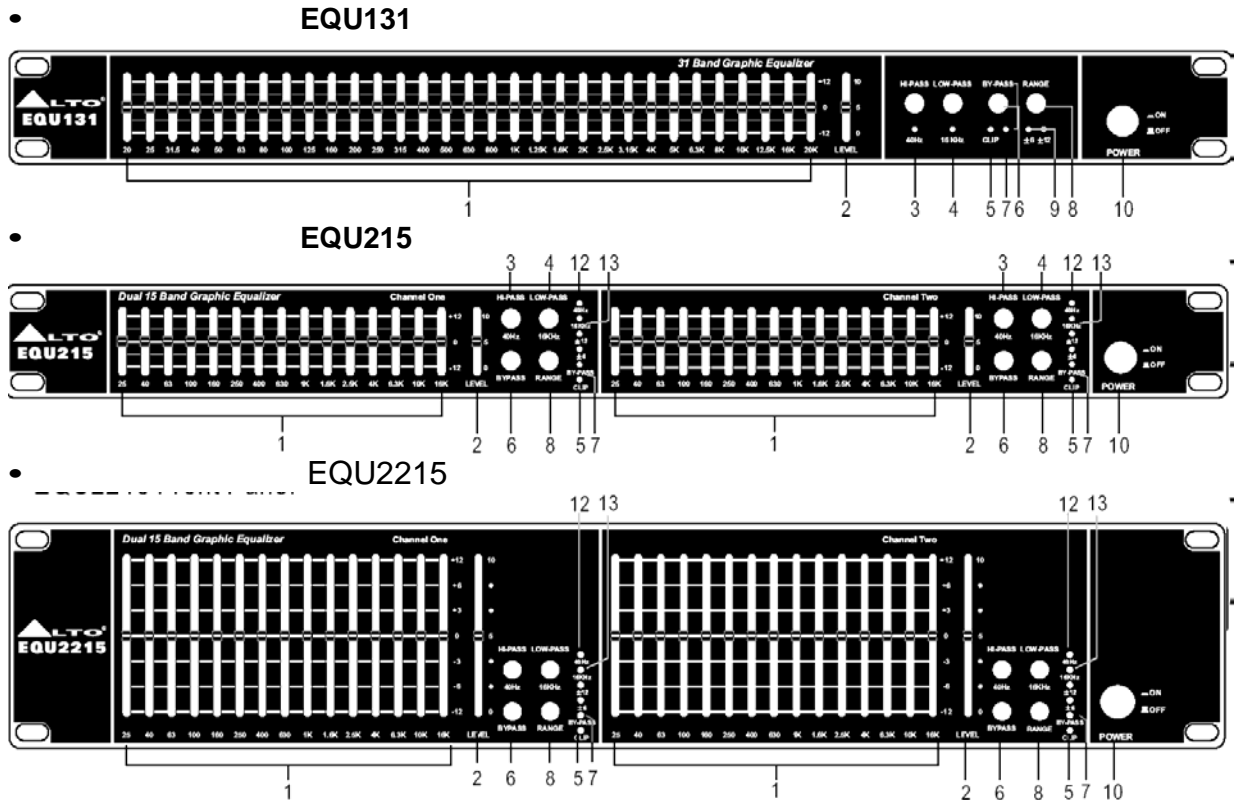

LTO AUDIO

1.		4
2.		4
3.		4
	3.1		
	3.2		
4.	&	8
	4.1		
	4.2		
	-		
	-		
	-		
5.		10
	5.1		
	5.2		
	-		
	-		
6.		12

1.

LTO,
 EQU -
 EQU
 EQU
 « »
 EQU
 EQU
 EQU131 - 31-
 EQU215 - 15-
 EQU2215 - 15-
 EQU131VU - 31-
 - 31-
 31-
 31-
 VU- VU-
 EQU231VU
 EQU231LED -
 EQU231TWIN -

2.

3% / (6/12)
 (Ground Lift)
 ISO9001

3.

3.1

EQU131VU

EQU231VU

EQU231LED

EQU231TWIN