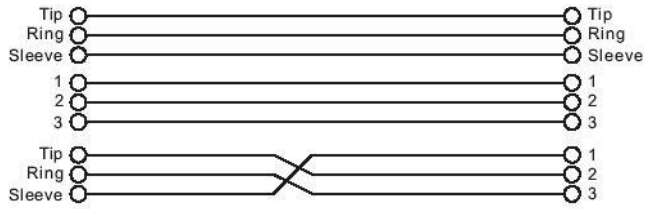

XLR, RCA 1/4" TRS,

«Y»

1/4" TRS