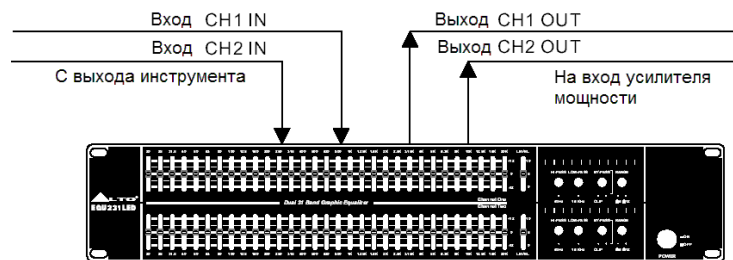

POWER ON/OFF

4.2

XLR 1/4" TRS Phone Jack. LTO EQU

« »

1/4" TRS (Tip-Ring-Sleeve), XLR

1/4" TRS

1/4" TRS

XLR

XLR

XLR, RCA 1/4" TRS,

«Y»

1/4" TRS

4.3.

" " EQU 19" ,
 EQU131 EQU215 1H, EQU231TWIN 4H,
 EQU2215, EQU131VU, EQU231VU EQU231LED - 2H.
 15

5.
5.1

EQU

5.2

EQU , 60 .
 « »
 200 6 . EQU
 « »
 EQU (-)
 (

EQU
 (,) .

- a. EQU131 EQU131VU.
 b. EQU215, EQU2215, EQU231LED, EQU231VU
 EQU231TWIN, / &

6.

EQU131	1	31	: 1/3	,	1H
EQU215	2	15	: 2/3	,	1H
EQU2215	2	15	: 2/3	,	2H
EQU131VU	1	31	: 1/3	,	2H
EQU231VU / 231LED	2	31	: 1/3	,	2H
EQU231TWIN	2	31	: 1/3	,	4H
20					
(EQU131/EQU215/EQU231VU/EQU231LED),					
60					
(EQU131VU/EQU2215/EQU231TWIN)					
±6 ±12					
XLR 1/4" TRS,					
RCA					
20 (), 15 ()					
18 dBv					
XLR 1/4" TRS,					
RCA					
600					
16 dBv					
>10					
40 (12 /)					
16 (12 /)					
20 - 50 - 3					
+ , % 0,2 % 1 , .					
/ 93 1					
100 - 120 , 220-240 , 50-60					
EQU131/131VU	7				
EQU215/2215	9				
EQU231VU / 231LED/231TWIN	12,5				
	483	220	44	(1H)	
	483	220	88	(2H)	
	483	220	177,8	(4H)	