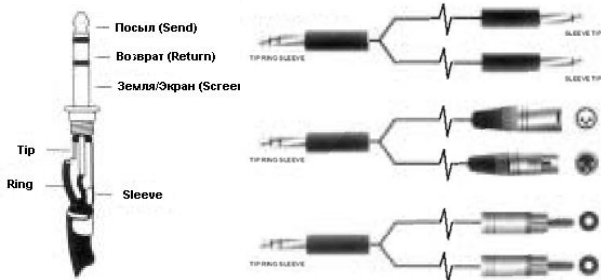

4.3.

" " EQU 19" ,
EQU131 EQU215 1H, EQU231TWIN 4H,
EQU2215, EQU131VU, EQU231VU EQU231LED - 2H.
15