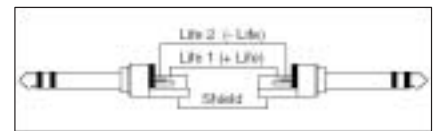

Bal. Plug Connection Cables

Symmetrische Klinken-Verbindungskabel
FAIR LINE

Fast alle Mischpulte neueren Datums bieten durchweg symmetrierte Eingangsstufen, auch wenn aus Kosten- oder Platzgründen auf eine teure XLR-Eingangsbuchse verzichtet wird und der Anschluss daher als TRS-(Klinkenbuchse) ausgeführt ist. Die symmetrischen Klinken-Verbindungskabel der FAIR LINE-Serie bieten sich in solchen Fällen als kostengünstige Kabel für die Festinstallation oder als Patchbay-Verkabelung geradezu an und glänzen durch die von NEUTRIK® für CORDIAL® konzipierten Metall-Steckverbinder mit angespritzter Knickschutztülle.

Balanced Plug Connection Cables
FAIR LINE

Almost all mixing consoles of nowadays completely feature balanced signal inputs, even if due to cost and space reasons an expensive XLR-socket is abstained from and the connection is carried out as a TRS-(plug)socket. The balanced plug connection cables of the FAIR LINE present themselves as reasonably priced cables for fixed installation or as patch bay cabling and especially feature the metal connector with overmolded cable retentions which have been designed for CORDIAL® by NEUTRIK®.

Länge Length	Stecker Connectors	Farbe Colour	Bestell-Nr. Part No.
0,3 m	Plug / Plug · 6,3 mm stereo	■ SW	CFM 0,3 VV
0,6 m	Plug / Plug · 6,3 mm stereo	■ SW	CFM 0,6 VV
0,9 m	Plug / Plug · 6,3 mm stereo	■ SW	CFM 0,9 VV
1,5 m	Plug / Plug · 6,3 mm stereo	■ SW	CFM 1,5 VV
3 m	Plug / Plug · 6,3 mm stereo	■ SW	CFM 3 VV
6 m	Plug / Plug · 6,3 mm stereo	■ SW	CFM 6 VV
9 m	Plug / Plug · 6,3 mm stereo	■ SW	CFM 9 VV