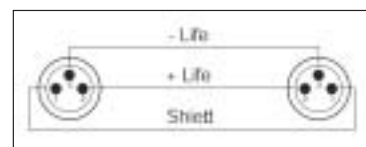

Mikrofonkabel FAIR LINE

Hohe Qualität bei günstigem Preis – diese Zielsetzung führte zur Entwicklung der CORDIAL®-FAIR LINE Produktgruppe. Als Kabelmaterial kommt bei all diesen konfektionierten Mikrofonkabeln das bewährte CME 220 zum Einsatz, als XLR-Steckverbinder garantieren NEUTRIK® EazyCON mit vergoldeten Kontakten lange Lebensdauer. Die Plug-Typen werden mit einem exklusiv von NEUTRIK® für CORDIAL® gefertigten Klinckensteckverbinder konfektioniert.

Länge Length	Kabel Cable	Stecker Connectors	Farbe* Colour	Bestell-Nr. Part No.
0,5 m	CME 220	XLR-female / XLR-male	■ SW	CFM 0,5 FM
1,0 m	CME 220	XLR-female / XLR-male	■ SW	CFM 1 FM
1,5 m	CME 220	XLR-female / XLR-male	■ SW	CFM 1,5 FM
2,5 m	CME 220	XLR-female / XLR-male	■ SW	CFM 2,5 FM
5,0 m	CME 220	XLR-female / XLR-male	■ SW ■ BL ■ RT	CFM 5 FM
7,5 m	CME 220	XLR-female / XLR-male	■ SW	CFM 7,5 FM
10,0 m	CME 220	XLR-female / XLR-male	■ SW ■ BL ■ RT	CFM 10 FM
20,0 m	CME 220	XLR-female / XLR-male	■ SW	CFM 20 FM