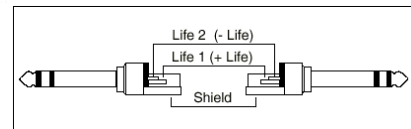

Balanced plug connection cables PRO LINE

In the semi-professional respectively increasingly in the professional studios of today's layout the in- and outputs are often designed as balanced plug sockets. Between digital mixing consoles/audio workstations and microphone/pick up/19" peripheral devices therefore professional standard cabling with plug jacks are required. This trend is met by the south German cable specialist CORDIAL with a wide range of balanced cables of PRO LINE quality. Heavy duty, black NEUTRIK metal connectors of the NP and NC series are combined with the quality wise high grade CORDIAL High Performance cable to an attractive and quality stable brand product.

Länge Length	Kabel Cable	Stecker Connectors	Farbe Colour	Bestell-Nr. Part No.
3 m	CMK 222	Plug / Plug 6,3 mm stereo	SW	CPM 2,5 VV
6 m	CMK 222	Plug / Plug 6,3 mm stereo	SW	CPM 5 VV
9 m	CMK 222	Plug / Plug 6,3 mm stereo	SW	CPM 10 VV